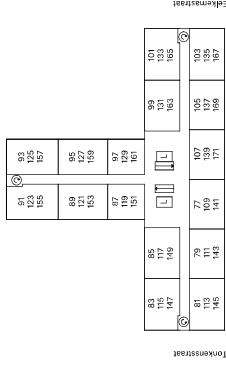

- ▶ entree deur
- Periflex-aansluiting
- ▽ aansluiting data
- aansluiting CAI
- thermostaat
- handdoeken radiator
- deurbel
- intercom
- koalfstofdiode opnemer
- meterkast
- opstelpaats wasmachine
- opstelpaats droger
- warmterugwinning-unit
- warmtepomp

5e en 6e

2e t/m 4e

1e

BG

Type A5

bergingen kelder

Geen rechten ontlenen aan deze plattegrond