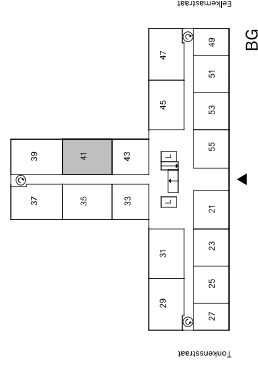

- ▶ entree deur
- Periflex-aansluiting
- ▽ aansluiting data
- aansluiting CAI
- thermostaat
- handdoeken radiator
- deurbel
- intercom
- koalfstofdiode opnemer
- meterkast
- opstelpaats wasmachine
- opstelpaats droger
- warmterugwinning-unit
- warmtepomp

5e en 6e

2e t/m 4e

1e

BG

Type A5

bergingen kelder

Geen rechten ontlenen aan deze plattegrond